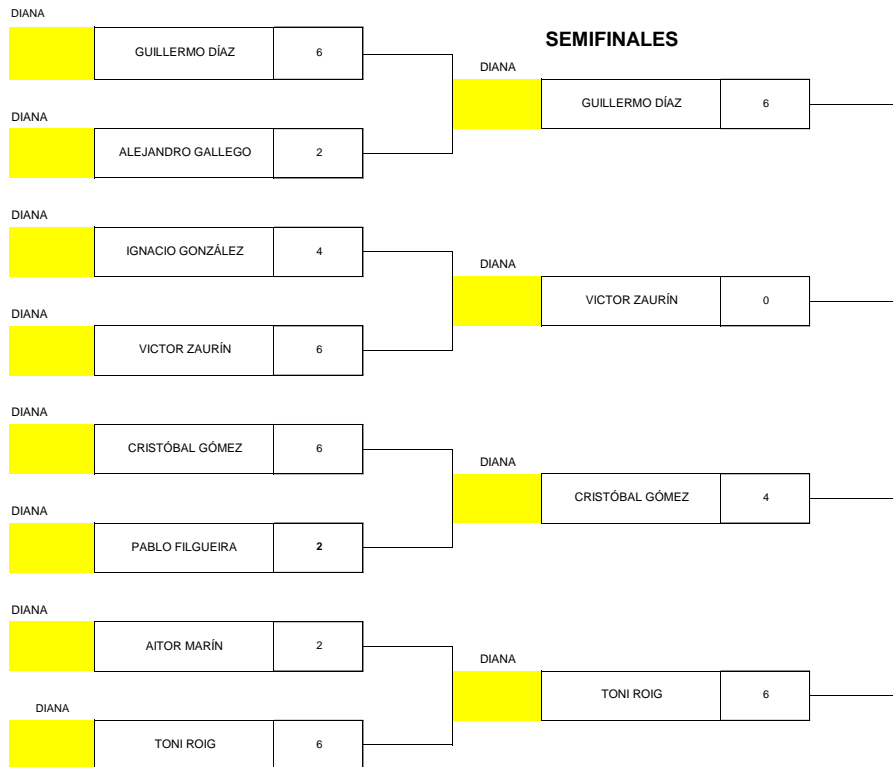

CLASIFICATORIO FINAL EQUIPO NACIONAL ARCO RECURVO CADETE HOMBRES
15 al 17 de JULIO DE 2022
ELIMINATORIAS DIRECTAS

RANKING	DEPORTISTA	BONUS
1	GUILLERMO DÍAZ	6
2	TONI ROIG	4
3	CRISTÓBAL GÓMEZ	2
4	VICTOR ZAURÍN	1

CUARTOS DE FINAL

FINAL ORO

GUILLERMO DÍAZ	6

TONI ROIG	2

FINAL BRONCE

VICTOR ZAURÍN	3

CRISTÓBAL GÓMEZ	7

GUILLERMO DÍAZ
TONI ROIG
CRISTÓBAL GÓMEZ
VICTOR ZAURÍN