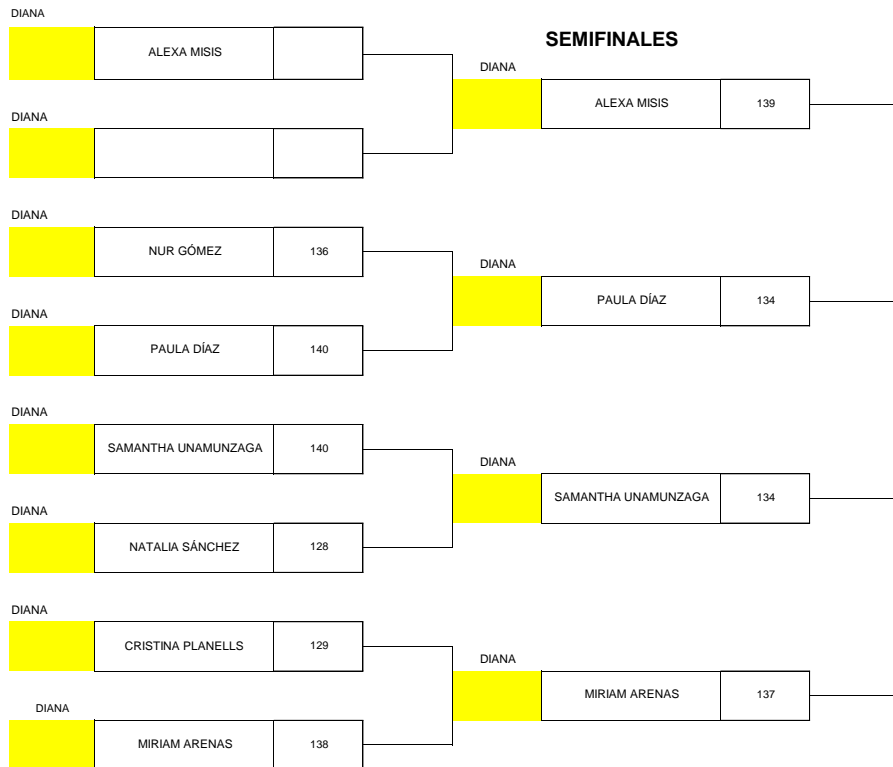

CLASIFICATORIO FINAL EQUIPO NACIONAL ARCO COMPUESTO CADETE MUJERES
15 al 17 de JULIO DE 2022
ELIMINATORIAS DIRECTAS

RANKING	DEPORTISTA	BONUS
1	MIRIAM ARENAS	6
2	ALEXA MISIS	4
3	PAULA DÍAZ	2
4	SAMANTHA UNAMUNZAGA	1

CUARTOS DE FINAL

FINAL ORO

ALEXA MISIS	140

MIRIAM ARENAS	142

FINAL BRONCE

PAULA DÍAZ	144

SAMANTHA UNAMUNZAGA	141

MIRIAM ARENAS
ALEXA MISIS
PAULA DÍAZ
SAMANTHA UNAMUNZAGA