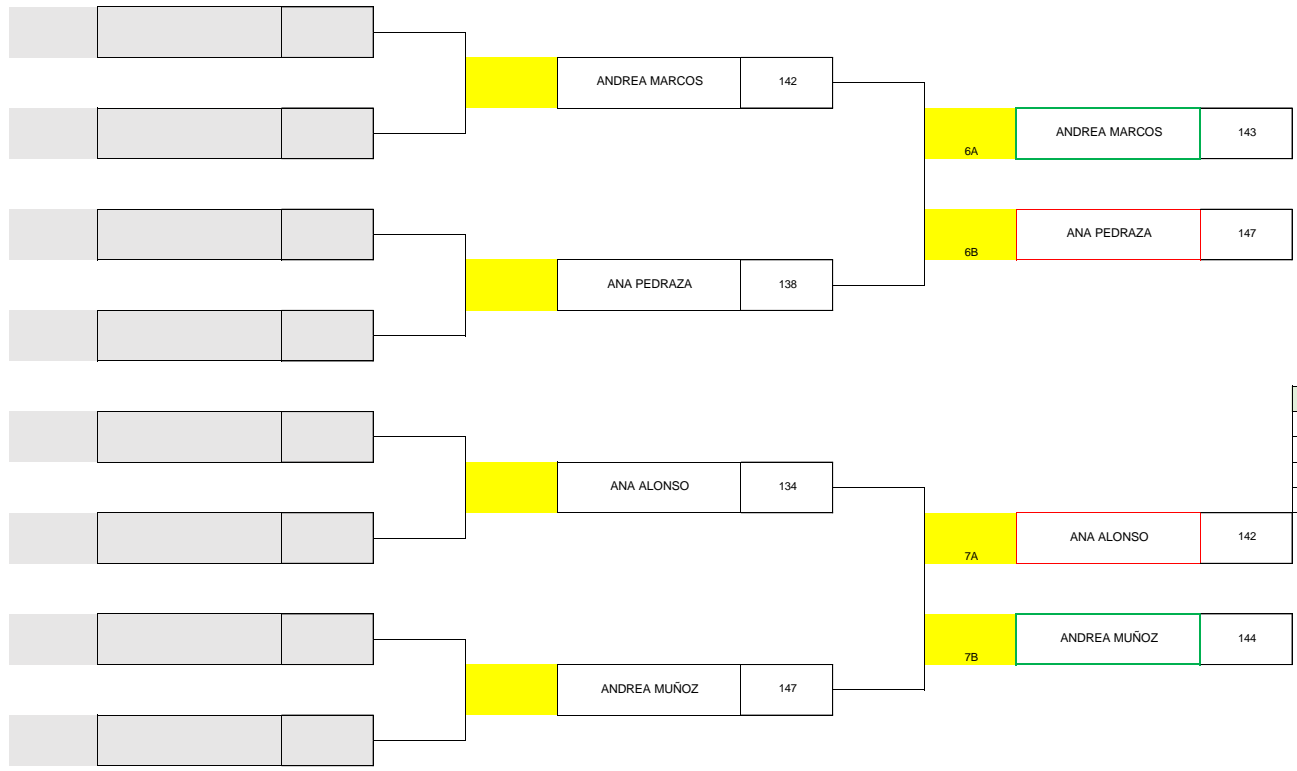

SISTEMA DE SELECCIÓN EQUIPO NACIONAL ARCO COMPUESTO MUJERES 2022

3º CLASIFICATORIO - 6 al 8 de MAYO

RANKING	NOMBRE	Primer 2 x 50			BONUS	RANK.	BONUS	Segundo 2 x 50			BONUS	RANK.	BONUS	Tercer 2 x 50			BONUS	RANK.	BONUS	Promedio 72 flechas	TOTAL DOBLES	PROMEDIO FLECHA	RANKING	TOTAL BONUS
		50m-1	50m-2	TOTAL	PUNT		RANK	50m-1	50m-2	TOTAL	PUNT		RANK	50m-1	50m-2	TOTAL	PUNT		RANK					
1	Andrea MUÑOZ SAIZ	338	343	681	0	2	3	350	349	699	3	1	4	353	355	708	5	1	4	696,00	2088	9,67	1,00	19
3	Andrea MARCOS GARCÍA	339	344	683	0	1	4	341	347	688	1	2	3	347	345	692	2	2	3	687,67	2063	9,55	2,00	13
2	Ana PEDRAZA CAMBERO	321	330	651	0	3	2	326	323	649	0	4	1	329	346	675	0	3	2	658,33	1975	9,14	3,00	5
4	Ana ALONSO LORENZO	322	325	647	0	4	1	335	335	670	0	3	2	325	337	662	0	4	1	659,67	1979	9,16	4,00	4

SISTEMA DE SELECCIÓN EQUIPO NACIONAL ARCO COMPUESTO MUJERES 2022
3ER CLASIFICATORIO - 6 al 8 de mayo
ELIMINATORIAS DIRECTAS

CUARTOS DE FINAL

SEMIFINALES

FINALES

1º	ANDREA MUÑOZ
2º	ANDREA MARCOS
3º	ANA PEDRAZA
4º	ANA ALONSO

RANKING	NOMBRE	Bonus
1	ANDREA MUÑOZ	6
2	ANDREA MARCOS	4
3	ANA PEDRAZA	2
4	ANA ALONSO	1

SISTEMA DE SELECCIÓN EQUIPO NACIONAL ARCO COMPUESTO MUJERES 2022
3º CLASIFICATORIO - 6 al 8 de MAYO

1º VUELTA ELIMINATORIAS SHOOT OFF TODAS CONTRA TODAS