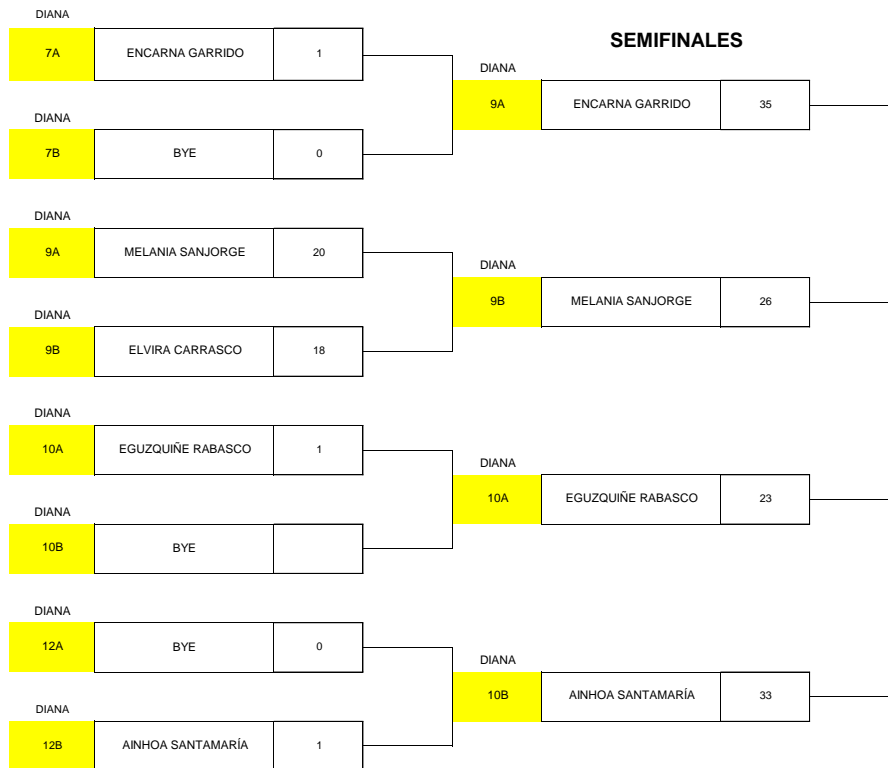

CLASIFICATORIO FINAL EQUIPO NACIONAL 3D - LONGBOW MUJERES

23 y 24 de julio de 2022

RECORRIDO 24 DIANAS

Ranking	DEPORTISTA	RECORRIDOS			BONUS RECORRIDOS
		Recorrido	Promedio flecha	Ranking recorridos	
1	ENCARNA GARRIDO LÁZARO	333	6,938	1	0,4
2	AINHOA SANTAMARÍA MARTÍN	326	6,792	2	0,8
3	EGUZKIÑE RABASCO ALCORTA	270	5,625	3	1,2
4	MELANIA SANJORGE GARCÍA	231	4,813	4	1,6
5	ELVIRA CARRASCO MORENO	131	2,729	5	2

CLASIFICATORIO FINAL EQUIPO NACIONAL 3D - LONGBOW MUJERES
 23 y 24 de julio de 2022
 ELIMINATORIAS DIRECTAS

RANKING	DEPORTISTA	BONUS
1	ENCARNA GARRIDO	0,1
2	AINHOA SANTAMARÍA	0,2
3	MELANIA SANJORGE	0,3
4	EGUZQUIÑE RABASCO	0,4
5	ELVIRA CARRASCO	0,5

CUARTOS DE FINAL

FINAL ORO

12A	ENCARNA GARRIDO	28
-----	-----------------	----

12B	AINHOA SANTAMARÍA	21
-----	-------------------	----

FINAL BRONCE

7A	MELANIA SANJORGE	29
----	------------------	----

7B	EGUZQUIÑE RABASCO	21
----	-------------------	----