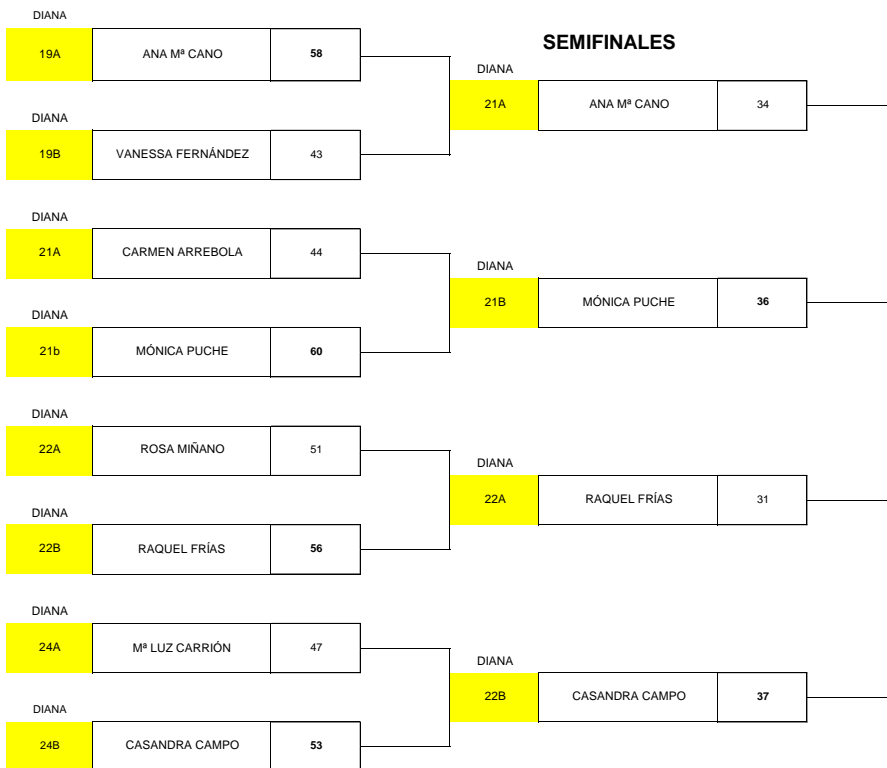

CLASIFICATORIO FINAL 3D EQUIPO NACIONAL 3D - ARCO DESNUDO MUJERES

23 y 24 de julio de 2022

RECORRIDO 24 DIANAS

RANKING	DEPORTISTA	RECORRIDOS			BONUS RECORRIDOS
		12 primeras dianas	Promedio flecha	Ranking recorridos	
1	ANA MARÍA CANO GARCÍA	427	11,861	1	0,4
2	CASANDRA CAMPO TELLEZ	417	11,583	2	0,8
3	ROSA MIÑANO MIQUEL	407	11,306	3	1,2
4	CARMEN ARREBOLA CARRACEDO	398	11,056	4	1,6
5	MÓNICA PUCHE GARCÍA	394	10,944	5	2
6	RAQUEL FRÍAS CABEZA	359	9,972	6	2,4
7	MARI LUZ CARRIÓN PÉREZ	343	9,528	7	2,8
8	VANESSA FERNÁNDEZ GRANADOS	330	9,167	8	3,2

CLASIFICATORIO FINAL EQUIPO NACIONAL 3D - ARCO DESNUDO MUJERES
 23 y 24 de julio de 2022
 ELIMINATORIAS DIRECTAS

RANKING	DEPORTISTA	BONUS
1	CASANDRA CAMPO	0,1
2	MÓNICA PUCHE	0,2
3	ANA M ^º CANO	0,3
4	RAQUEL FRÍAS	0,4
5	ROSA MIÑANO	0,5
6	M ^º LUZ CARRIÓN	0,6
7	CARMEN ARREBOLA	0,7
8	VANESSA FERNÁNDEZ	0,8

CUARTOS DE FINAL

FINAL ORO

24A	MÓNICA PUCHE	34
-----	--------------	----

24B	CASANDRA CAMPO	35
-----	----------------	----

FINAL BRONCE

19A	ANA M ^º CANO	31
-----	-------------------------	----

19B	RAQUEL FRÍAS	21
-----	--------------	----

CASANDRA CAMPO
MÓNICA PUCHE
ANA M ^º CANO
RAQUEL FRÍAS

CLASIFICATORIO FINAL EQUIPO NACIONAL 3D - ARCO DESNUDO MUJERES
23 y 24 de julio de 2022
ELIMINATORIAS TODAS CONTRA TODAS

ELIMINATORIAS TODAS CONTRA TODAS A 4 DIANAS