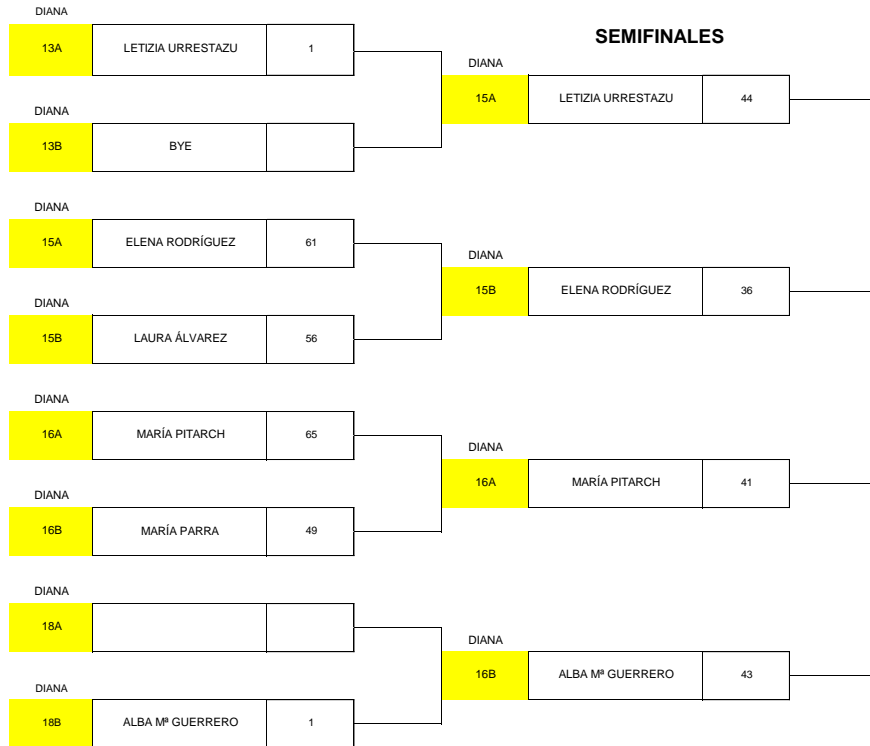

# CLASIFICATORIO FINAL EQUIPO NACIONAL 3D ARCO COMPUESTO MUJERES

23 y 24 de julio de 2022

RECORRIDO 24 DIANAS

RANKING	DEPORTISTA	RECORRIDOS			BONUS RECORRIDOS
		Recorrido	Promedio flecha	Ranking recorridos	
1	LETIZIA URRESTARAZU ARINA	498	10,375	1	0,4
2	ALBA MARÍA GUERRERO SÁNCHEZ	490	10,208	2	0,8
3	MARÍA PITARCH LAGUNA	485	10,104	3	1,2
4	ELENA RODRÍGUEZ PRIETO	481	10,021	4	1,6
5	LAURA ÁLVAREZ OTERO	478	9,958	5	2
6	MARÍA PARRA CRISTOBAL	451	9,396	6	2,4

**CLASIFICATORIO FINAL EQUIPO NACIONAL 3D ARCO COMPUESTO MUJERES**  
 23 y 24 de julio de 2022  
 ELIMINATORIAS DIRECTAS

RANKING	DEPORTISTA	BONUS
1	ALBA M <sup>o</sup> GUERRERO	0,1
2	LETIZIA URRESTAZU	0,2
3	MARÍA PITARCH	0,3
4	ELENA RODRÍGUEZ	0,4
5	LAURA ÁLVAREZ	0,5
6	MARÍA PARRA	0,6

**CUARTOS DE FINAL**

**FINAL ORO**

18A	LETIZIA URRESTAZU	40
-----	-------------------	----

18B	ALBA M <sup>o</sup> GUERRERO	43
-----	------------------------------	----

**FINAL BRONCE**

13A	ELENA RODRÍGUEZ	35
-----	-----------------	----