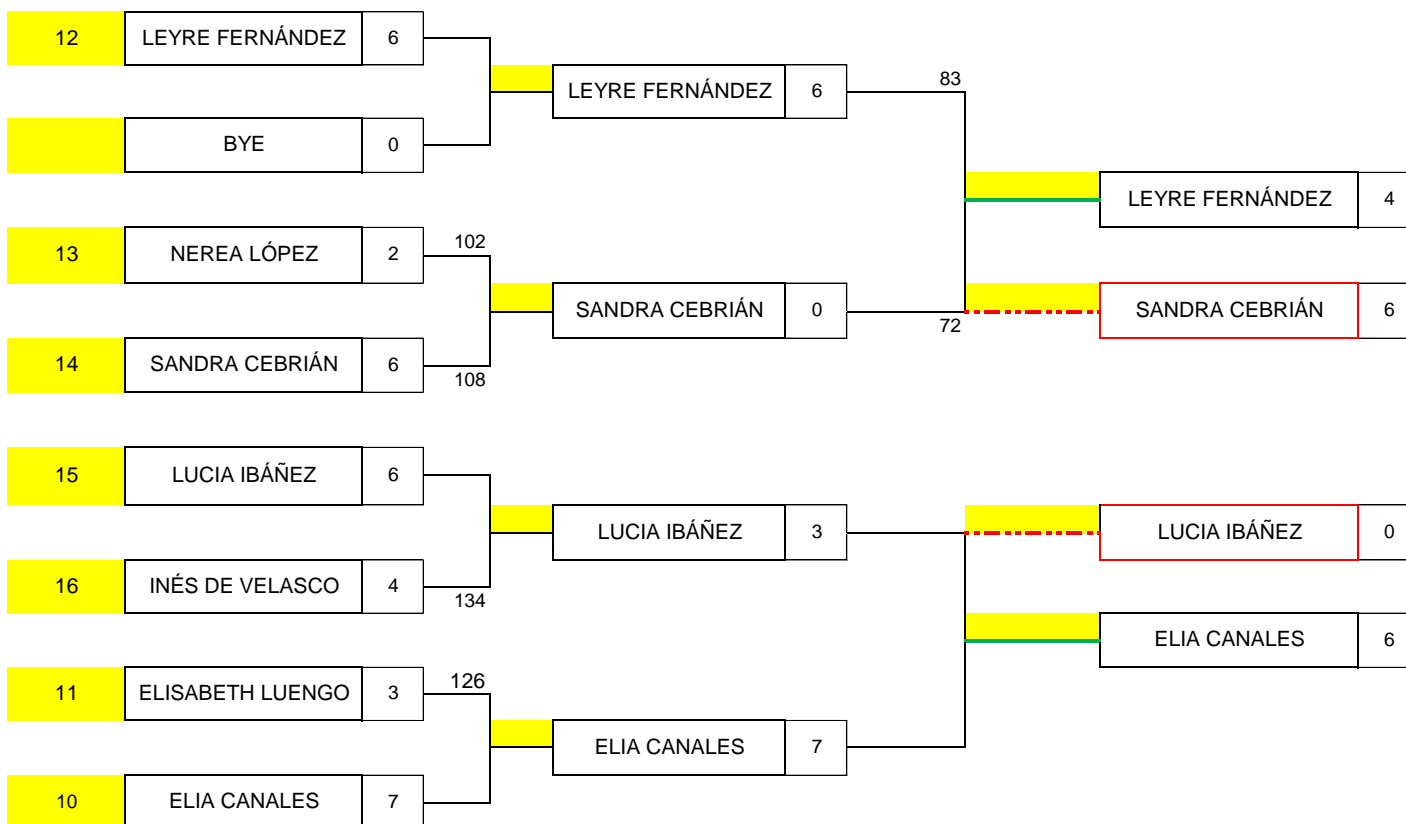

SISTEMA DE SELECCIÓN EQUIPO NACIONAL ARCO RECURVO MUJERES 2021 FASE 3 (3er CLASIFICATORIO) - 2, 3 y 4 de abril

ROUND 2x70 METROS

RANKING	NOMBRE	Primer 2 x 70				RANK.	BONUS	Segundo 2 x 70				RANK.	BONUS	Tercer 2 x 70				Promedio 72 flechas	TOTAL DOBLES	RANKING	TOTAL BONUS		
		70m-1	70m-2	TOTAL	PUNT			70m-1	70m-2	TOTAL	PUNT			70m-1	70m-2	TOTAL	PUNT						
1	Leyre FERNÁNDEZ INFANTE	325	332	657	0	1	7	310	322	632	0	2	6	332	319	651	0	1	7	646,67	1940	1	20
2	Ella CANALES MARTÍN	327	330	657	0	2	6	329	328	657	0	1	7	319	329	648	0	2	6	654,00	1962	2	19
3	Inés DE VELASCO MARTÍNEZ	314	324	638	0	3	5	311	321	632	0	2	6	317	326	643	0	3	5	637,67	1913	3	16
4	Nerea LÓPEZ SANCHÍS	314	303	617	0	5	3	316	306	622	0	4	4	314	314	628	0	4	4	622,33	1867	4	11
5	Sandra CEBRIÁN MARTÍNEZ	303	315	618	0	4	4	299	306	605	0	6	2	311	311	622	0	5	3	615,00	1845	5	9
6	Elisabeth LUENGO LUQUE	283	303	586	0	7	1	297	314	611	0	5	3	310	298	608	0	6	2	601,67	1805	6	6
7	Lucía IBÁÑEZ ROMERO	294	299	593	0	6	2	283	288	571	0	7	1	238	274	512	0	7	1	558,67	1676	7	4

SISTEMA DE SELECCIÓN EQUIPO NACIONAL ARCO RECURVO MUJERES 2021

FASE 3 (3er CLASIFICATORIO) - 2, 3 y 4 de abril

ELIMINATORIAS INDIVIDUALES

CUARTOS DE FINAL

SEMIFINALES

FINALES

1º	ELIA CANALES
2º	LEYRE FERNÁNDEZ
3º	SANDRA CEBRIÁN
4º	LUCÍA IBÁÑEZ

RANKING	NOMBRE	TOTAL PUNTOS
1	ELIA CANALES MARTÍN	6
2	LEYRE FERNÁNDEZ INFANTE	4
3	SANDRA CEBRIÁN MAR TINEZ	2
4	LUCÍA IBÁÑEZ ROMERO	1
5	INÉS DE VELASCO MARTÍNEZ	0
6	ELISABETH LUENGO LUQUE	0
7	NEREA LÓPEZ SÁNCHEZ	0
		0