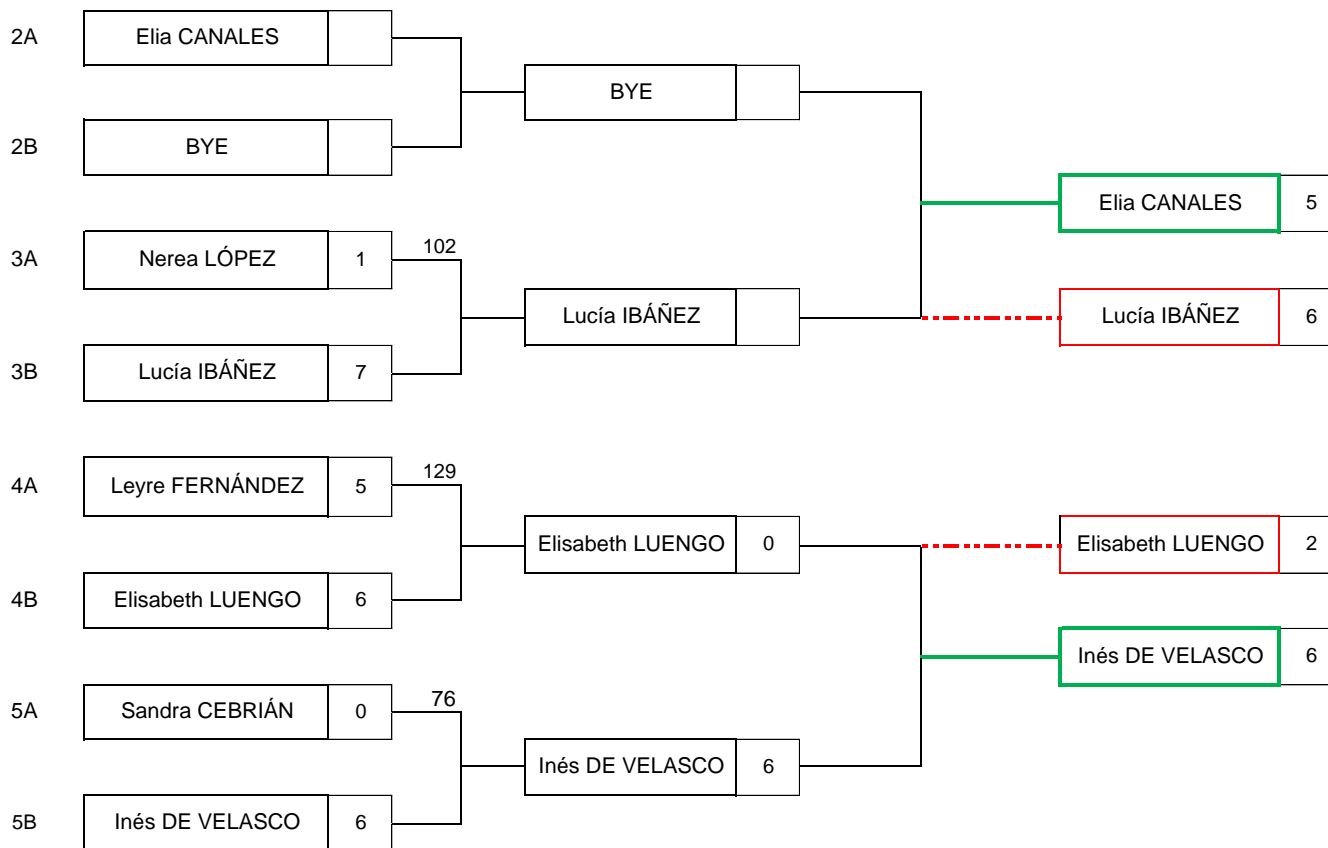

SISTEMA DE SELECCIÓN EQUIPO NACIONAL ARCO RECURVO MUJERES 2021

FASE 3 (1ER CLASIFICATORIO) - 26, 27 y 28 de FEBRERO

ELIMINATORIAS GANADORES

CUARTOS DE FINAL

SEMIFINALES

FINALES

1º	Inés DE VELASCO
2º	Elia CANALES
3º	Lucía IBÁÑEZ
4º	Elisabeth LUENGO

RANKING	NOMBRE	TOTAL PUNTOS
1	Inés DE VELASCO	6
2	Elia CANALES	4
3	Lucía IBÁÑEZ	2
4	Elisabeth LUENGO	1
5	Leyre FERNÁNDEZ	0
6	Nerea LÓPEZ	0
7	Sandra CEBRIAN	0
		0