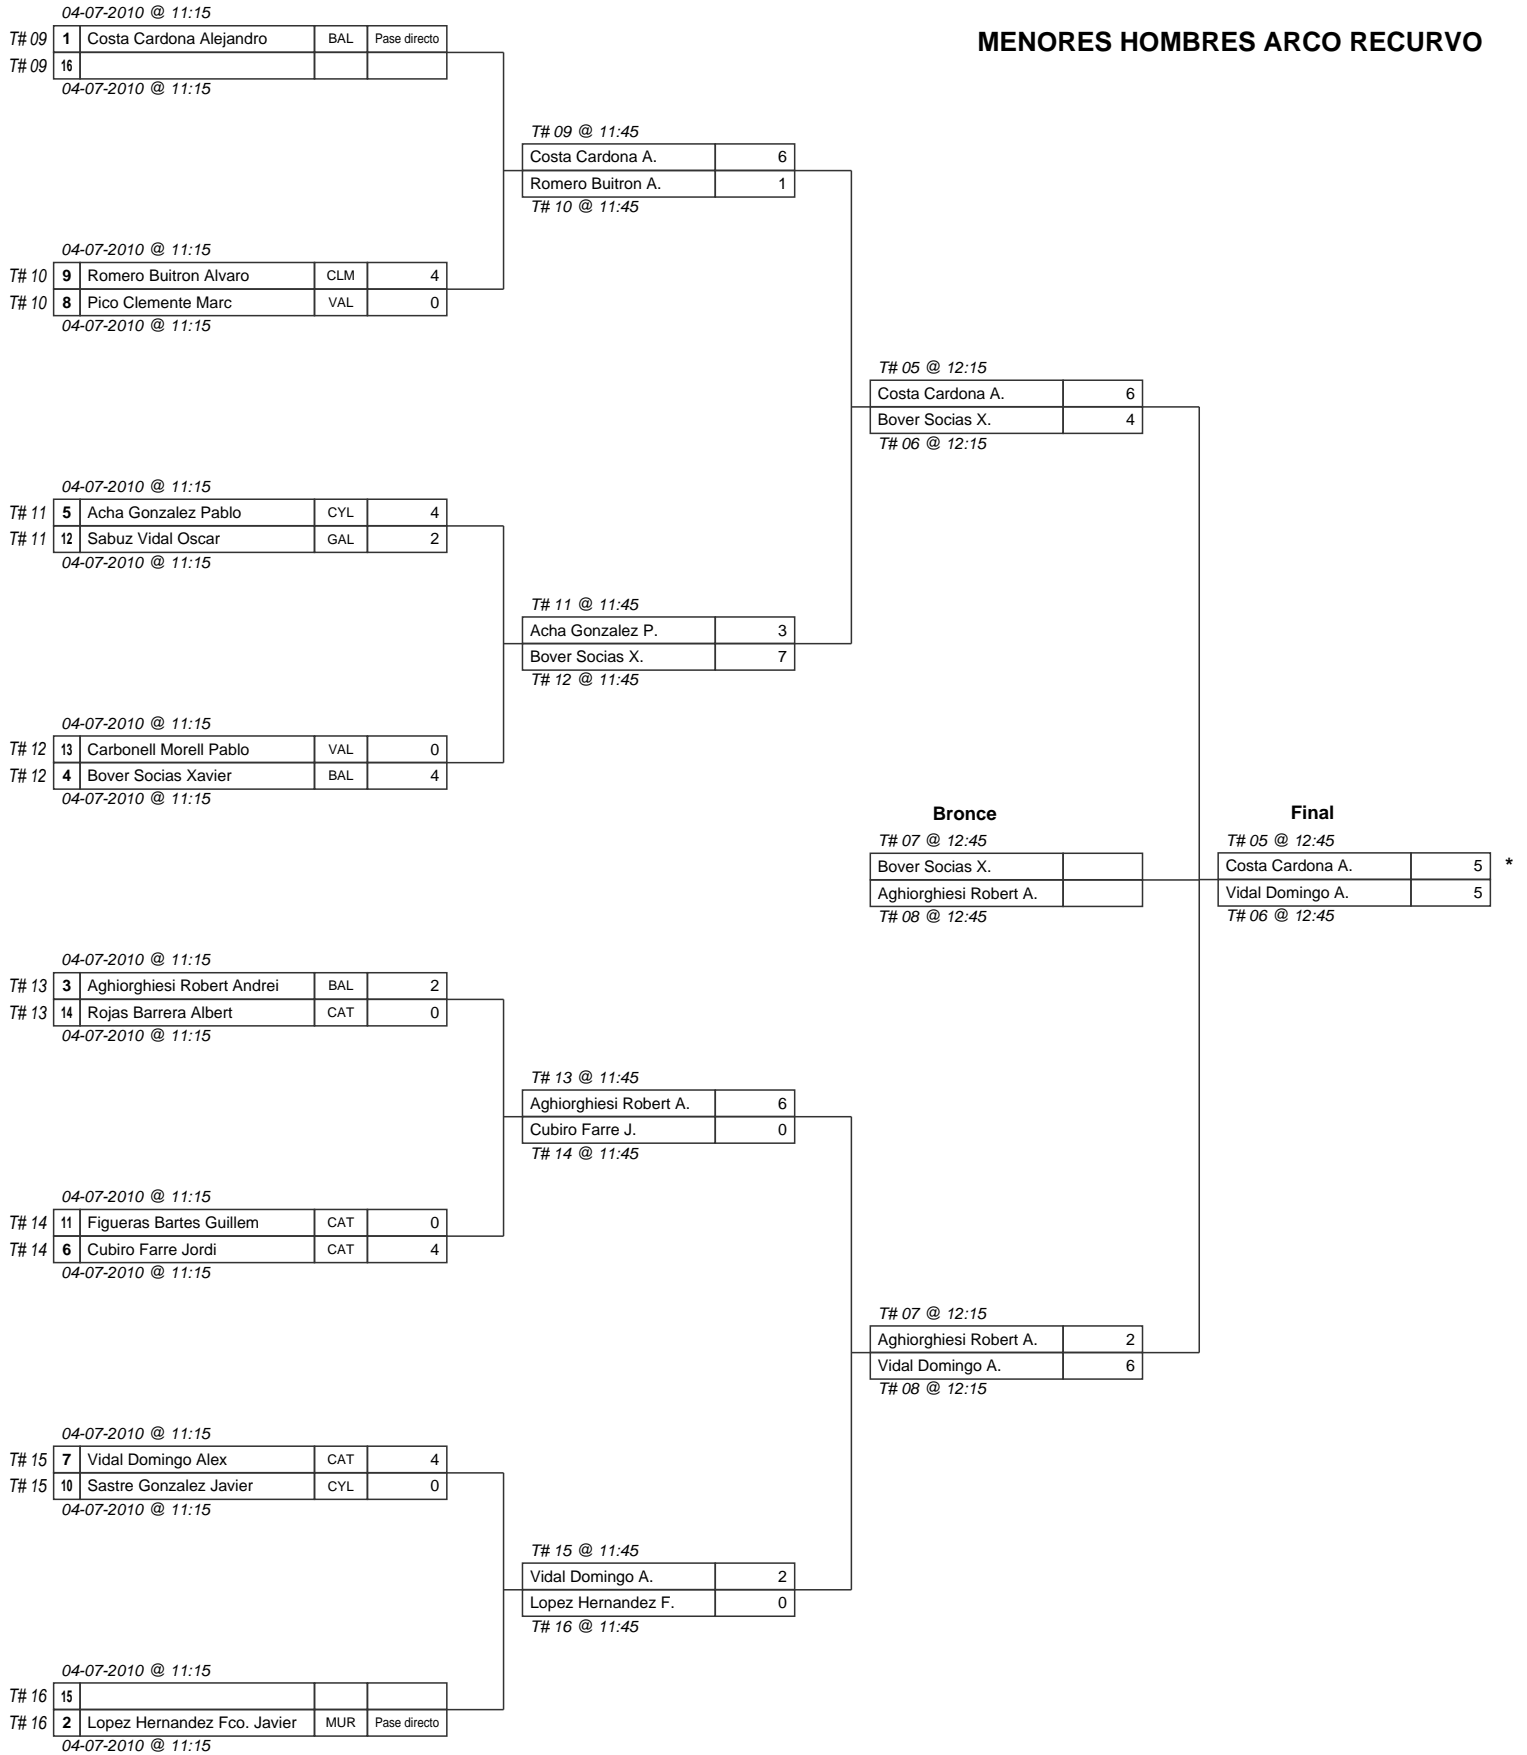

2ª LIGA NACIONAL DE CADETES Y < DE 14 AÑOS

RFETA + CLUB PARDINYES (ALEF1007)

LLEIDA, Del 03-07-2010 al 04-07-2010

MENORES HOMBRES ARCO RECURVO