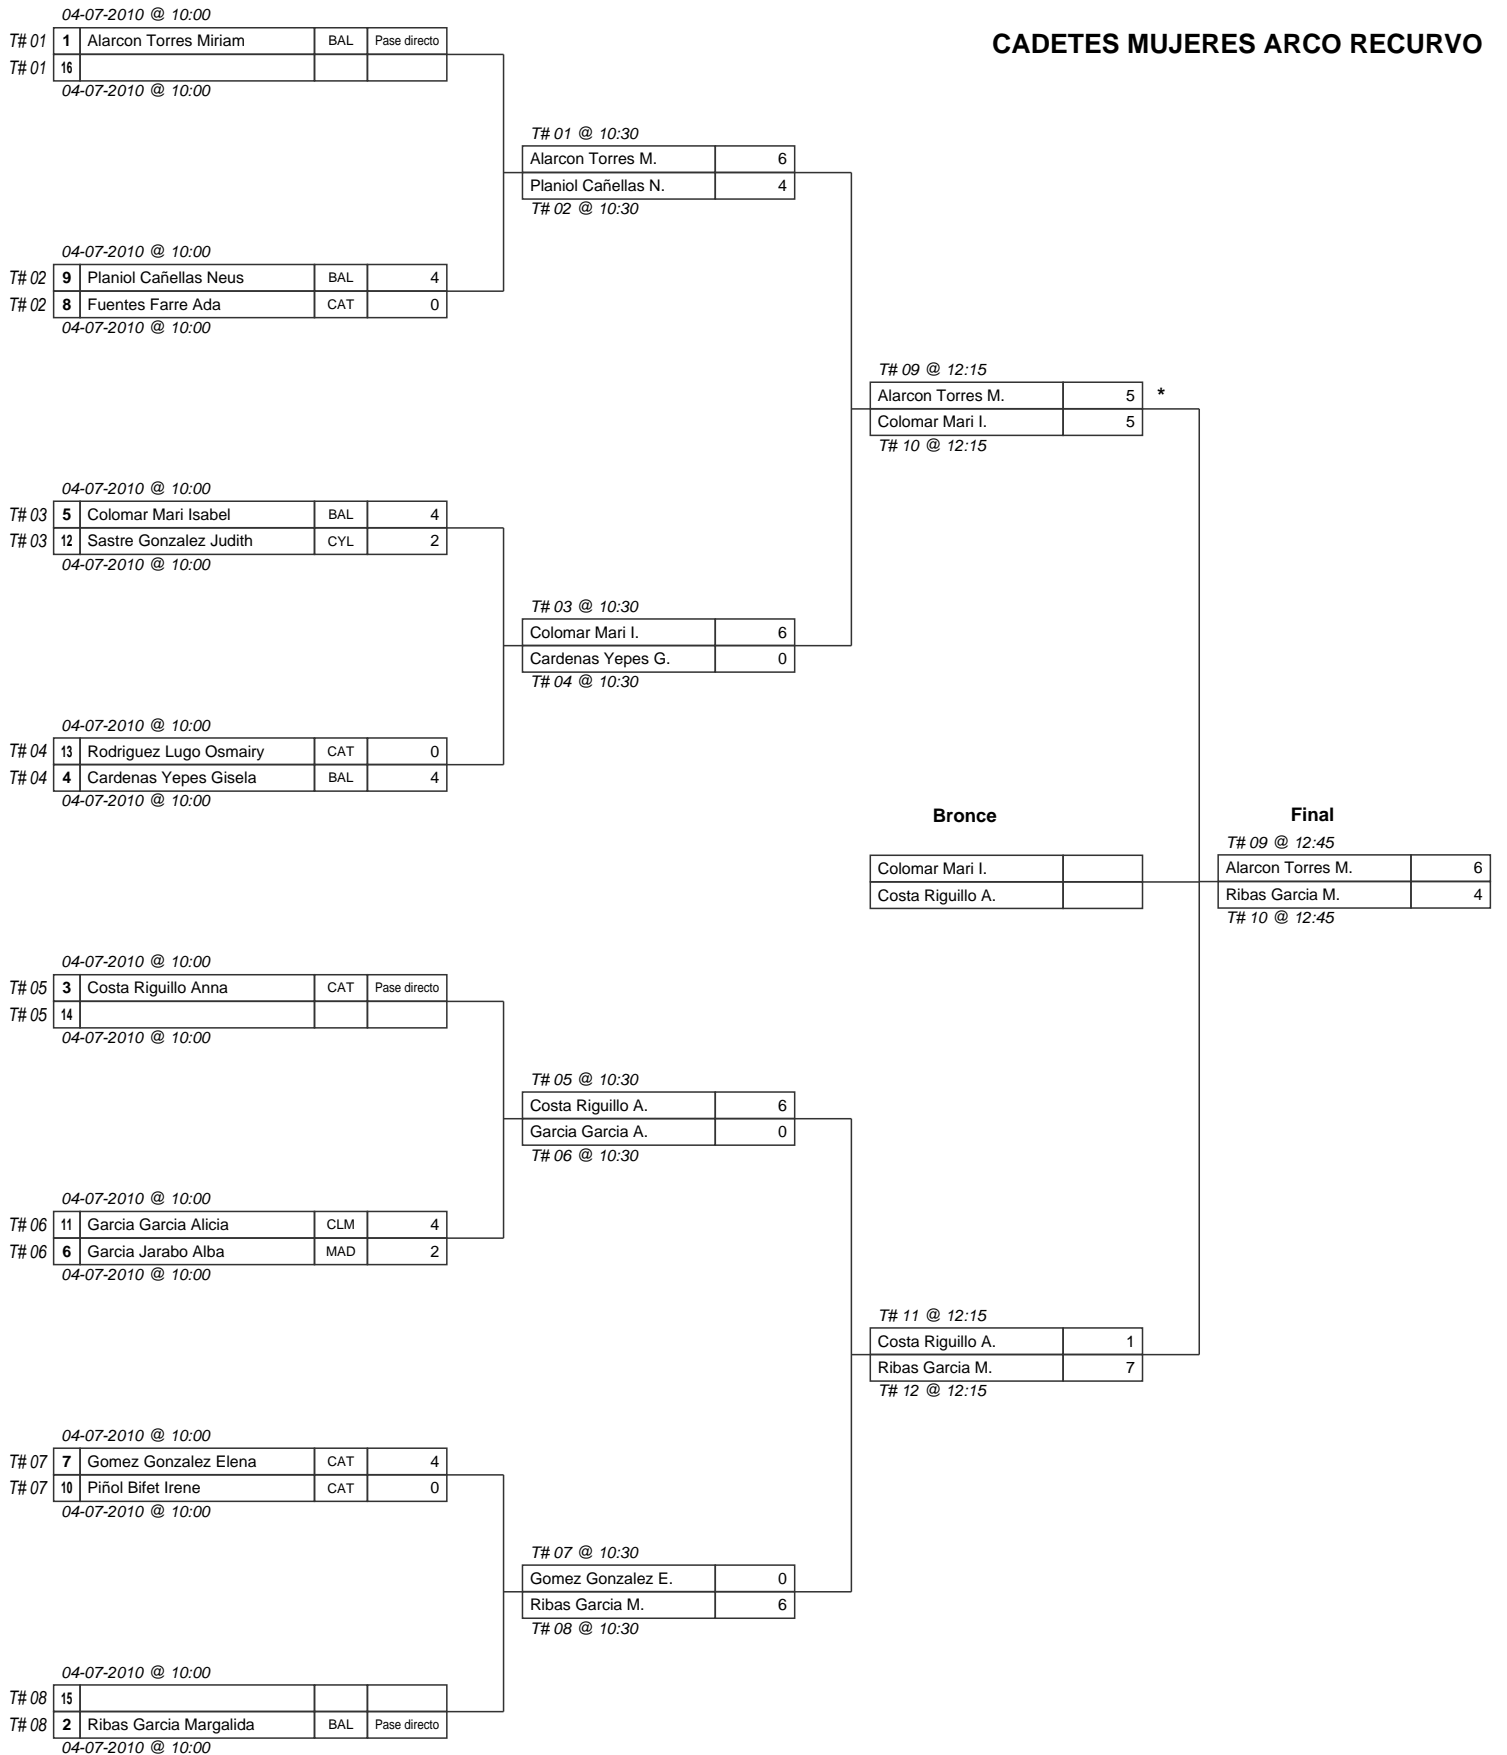

2ª LIGA NACIONAL DE CADETES Y < DE 14 AÑOS

RFETA + CLUB PARDINYES (ALEF1007)

LLEIDA, Del 03-07-2010 al 04-07-2010

CADETES MUJERES ARCO RECURVO

2ª LIGA NACIONAL DE CADETES Y < DE 14 AÑOS

RFETA + CLUB PARDINYES (ALEF1007)