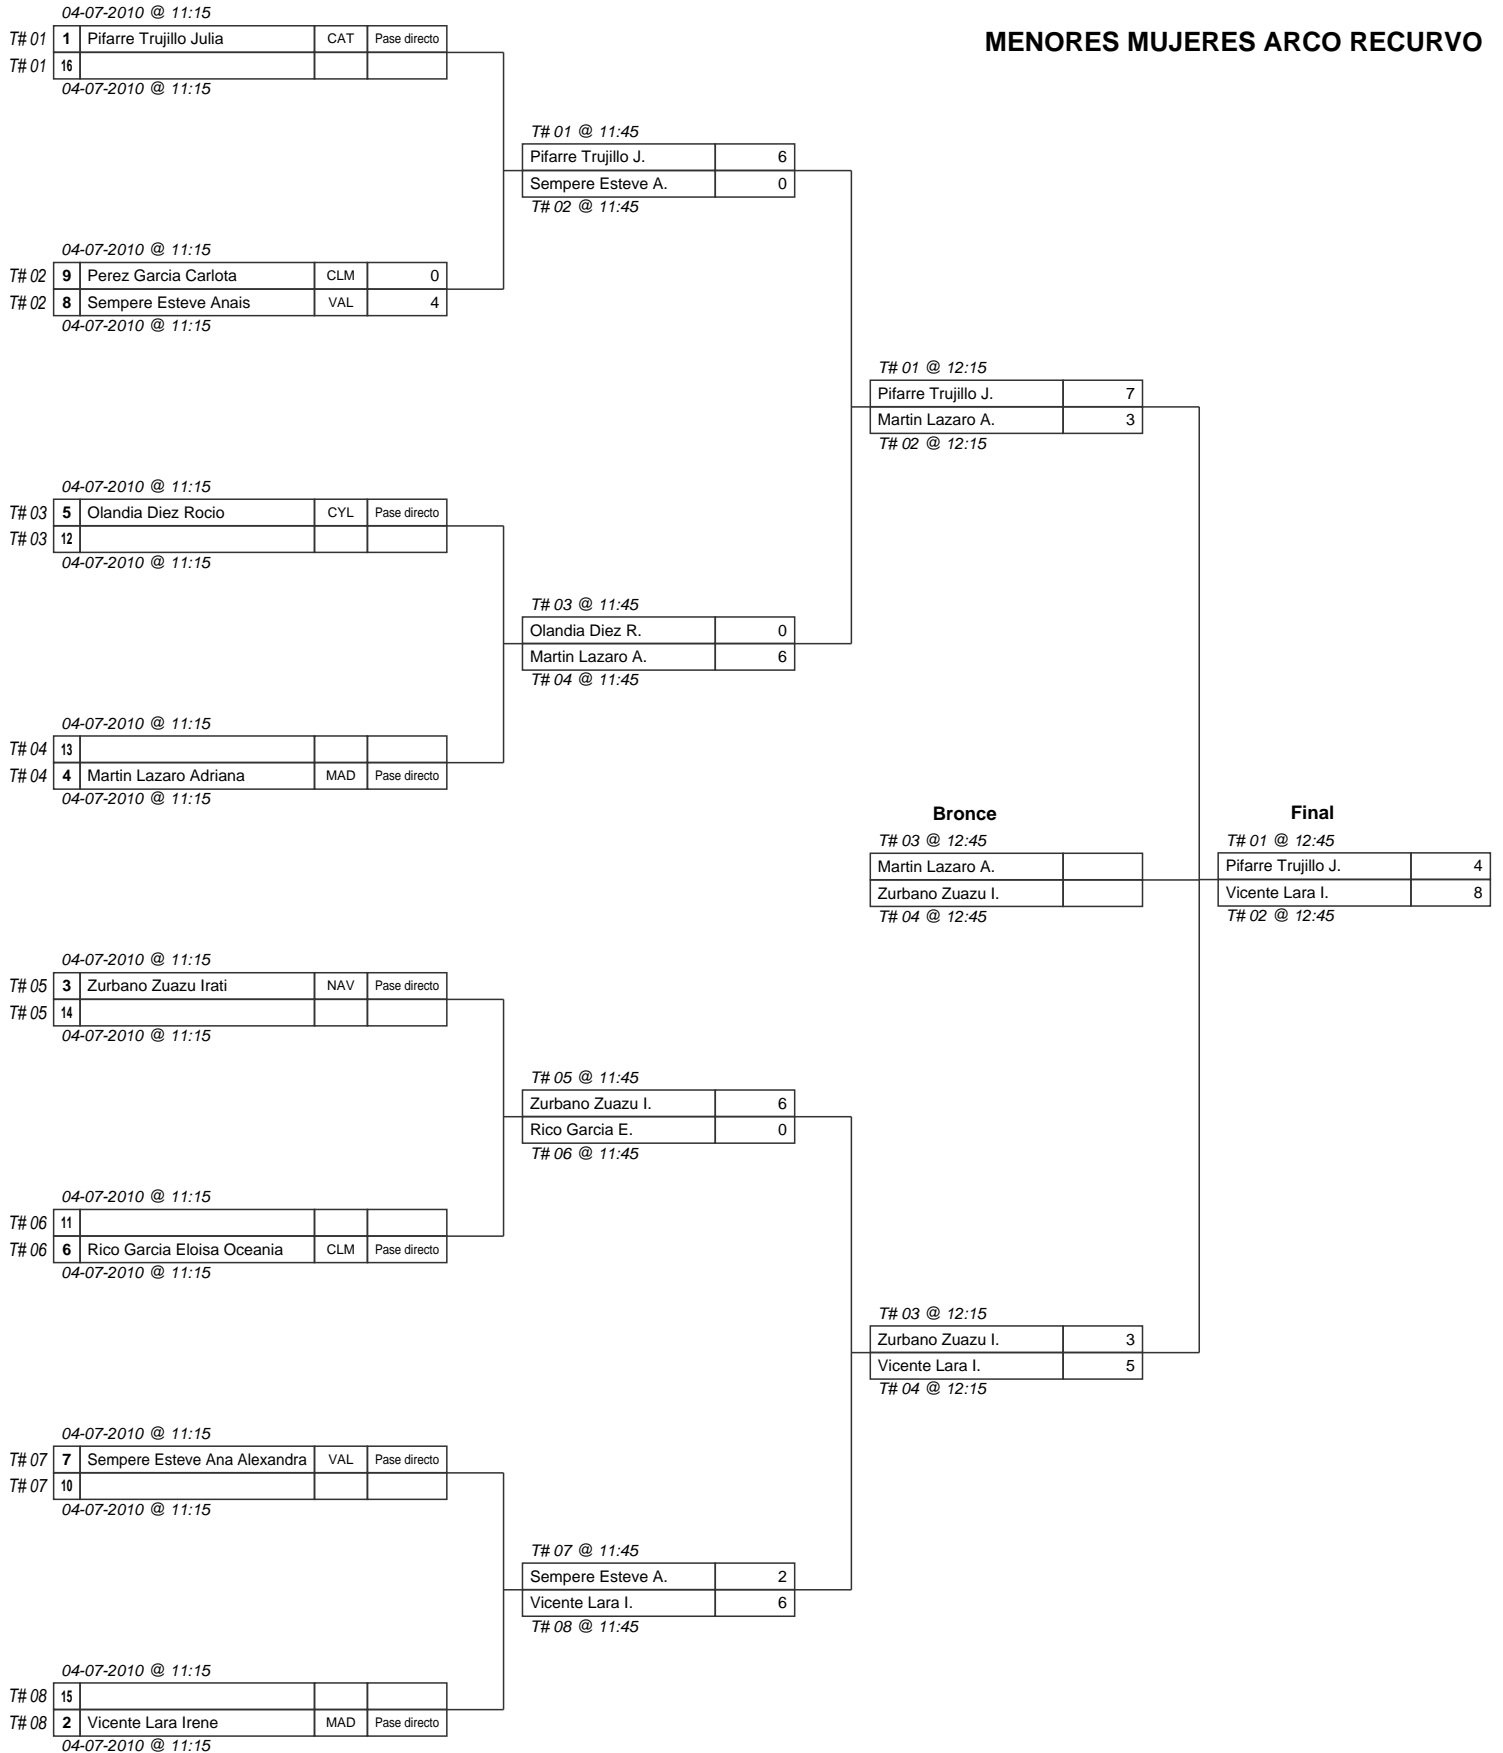

LLEIDA, Del 03-07-2010 al 04-07-2010

MENORES HOMBRES ARCO RECURVO

2ª LIGA NACIONAL DE CADETES Y < DE 14 AÑOS

RFETA + CLUB PARDINYES (ALEF1007)

LLEIDA, Del 03-07-2010 al 04-07-2010

MENORES MUJERES ARCO RECURVO