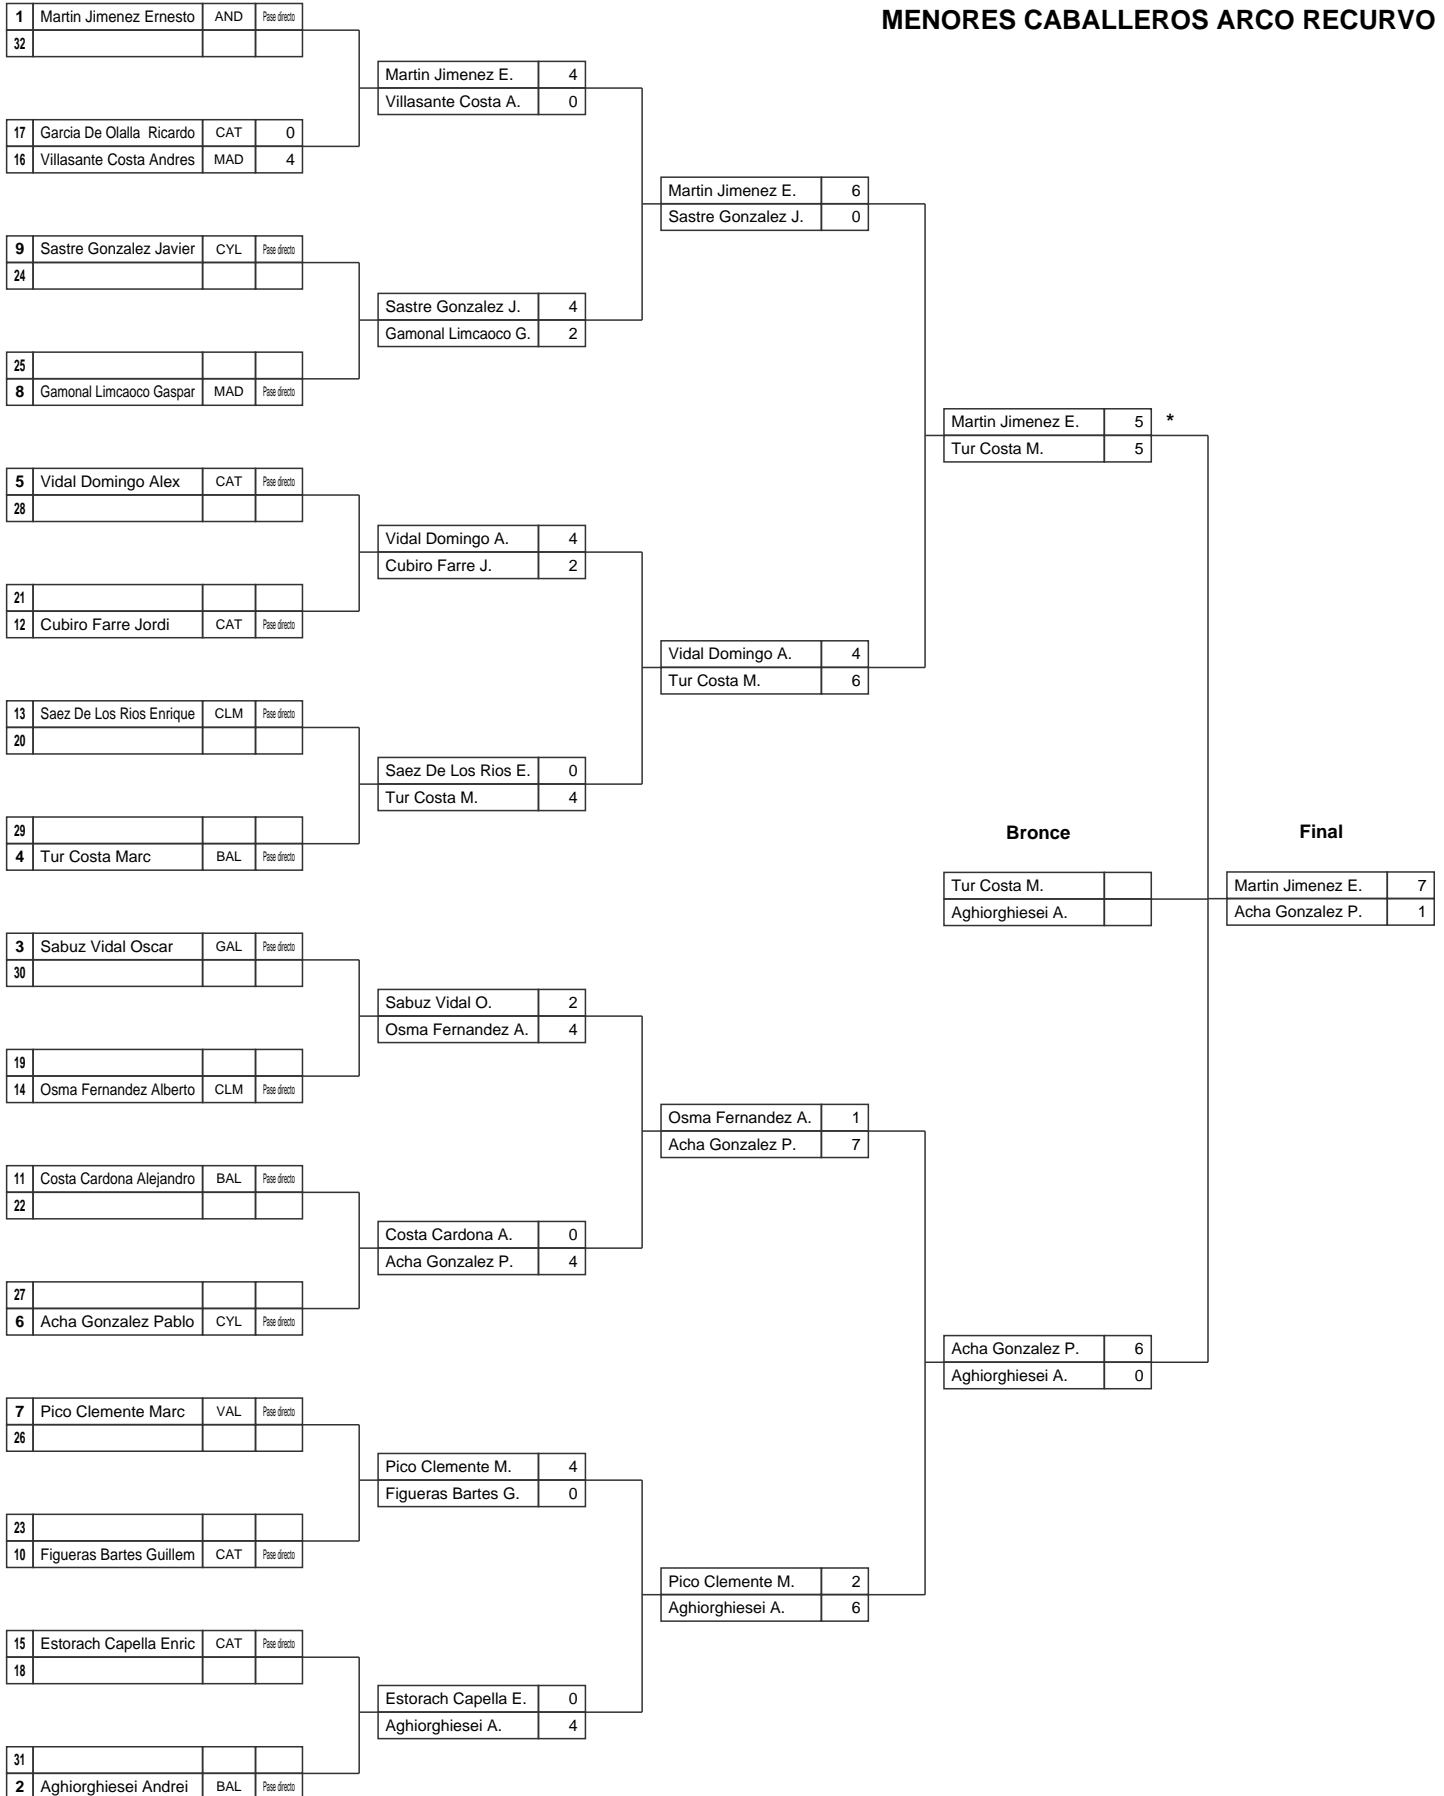

1ª LIGA NACIONAL CADETES Y < DE 14 AÑOS

RFETA + FMTA (ALEF1002)

MADRID, Del 10-04-2010 al 11-04-2010

CADETES CABALLEROS ARCO COMPUESTO

1	Gonzalez Manuel Alejandro	CYL	Pase directo
16			

9	Tur Tur Miquel	BAL	4
8	Soto Sanchez Carlos	CYL	3

5	De Paz Matas David	CYL	Pase directo
12			

13			
4	Nieto Taladriz Diego	MAD	Pase directo

3	Gutierrez Hidalgo Raul	MAD	Pase directo
14			

11			
6	Carmona Soto Sebastian	MAD	Pase directo

7	Gil Ballesteros Guillermo	MAD	Pase directo
10			

15			
2	Nieto Taladriz Alvaro	MAD	Pase directo

Gonzalez Manuel A.	6
Tur Tur M.	0

De Paz Matas D.	2
Nieto Taladriz D.	6

Gutierrez Hidalgo R.	7
Carmona Soto S.	1

Gil Ballesteros G.	0
Nieto Taladriz A.	6

Gonzalez Manuel A.	2
Nieto Taladriz D.	6

Bronce	
Gonzalez Manuel A.	113
Nieto Taladriz A.	112

Gutierrez Hidalgo R.	5	*
Nieto Taladriz A.	5	

Final	
Nieto Taladriz D.	6
Gutierrez Hidalgo R.	2

1ª LIGA NACIONAL CADETES Y < DE 14 AÑOS

RFETA + FMTA (ALEF1002)

MADRID, Del 10-04-2010 al 11-04-2010

MENORES CABALLEROS ARCO RECURVO