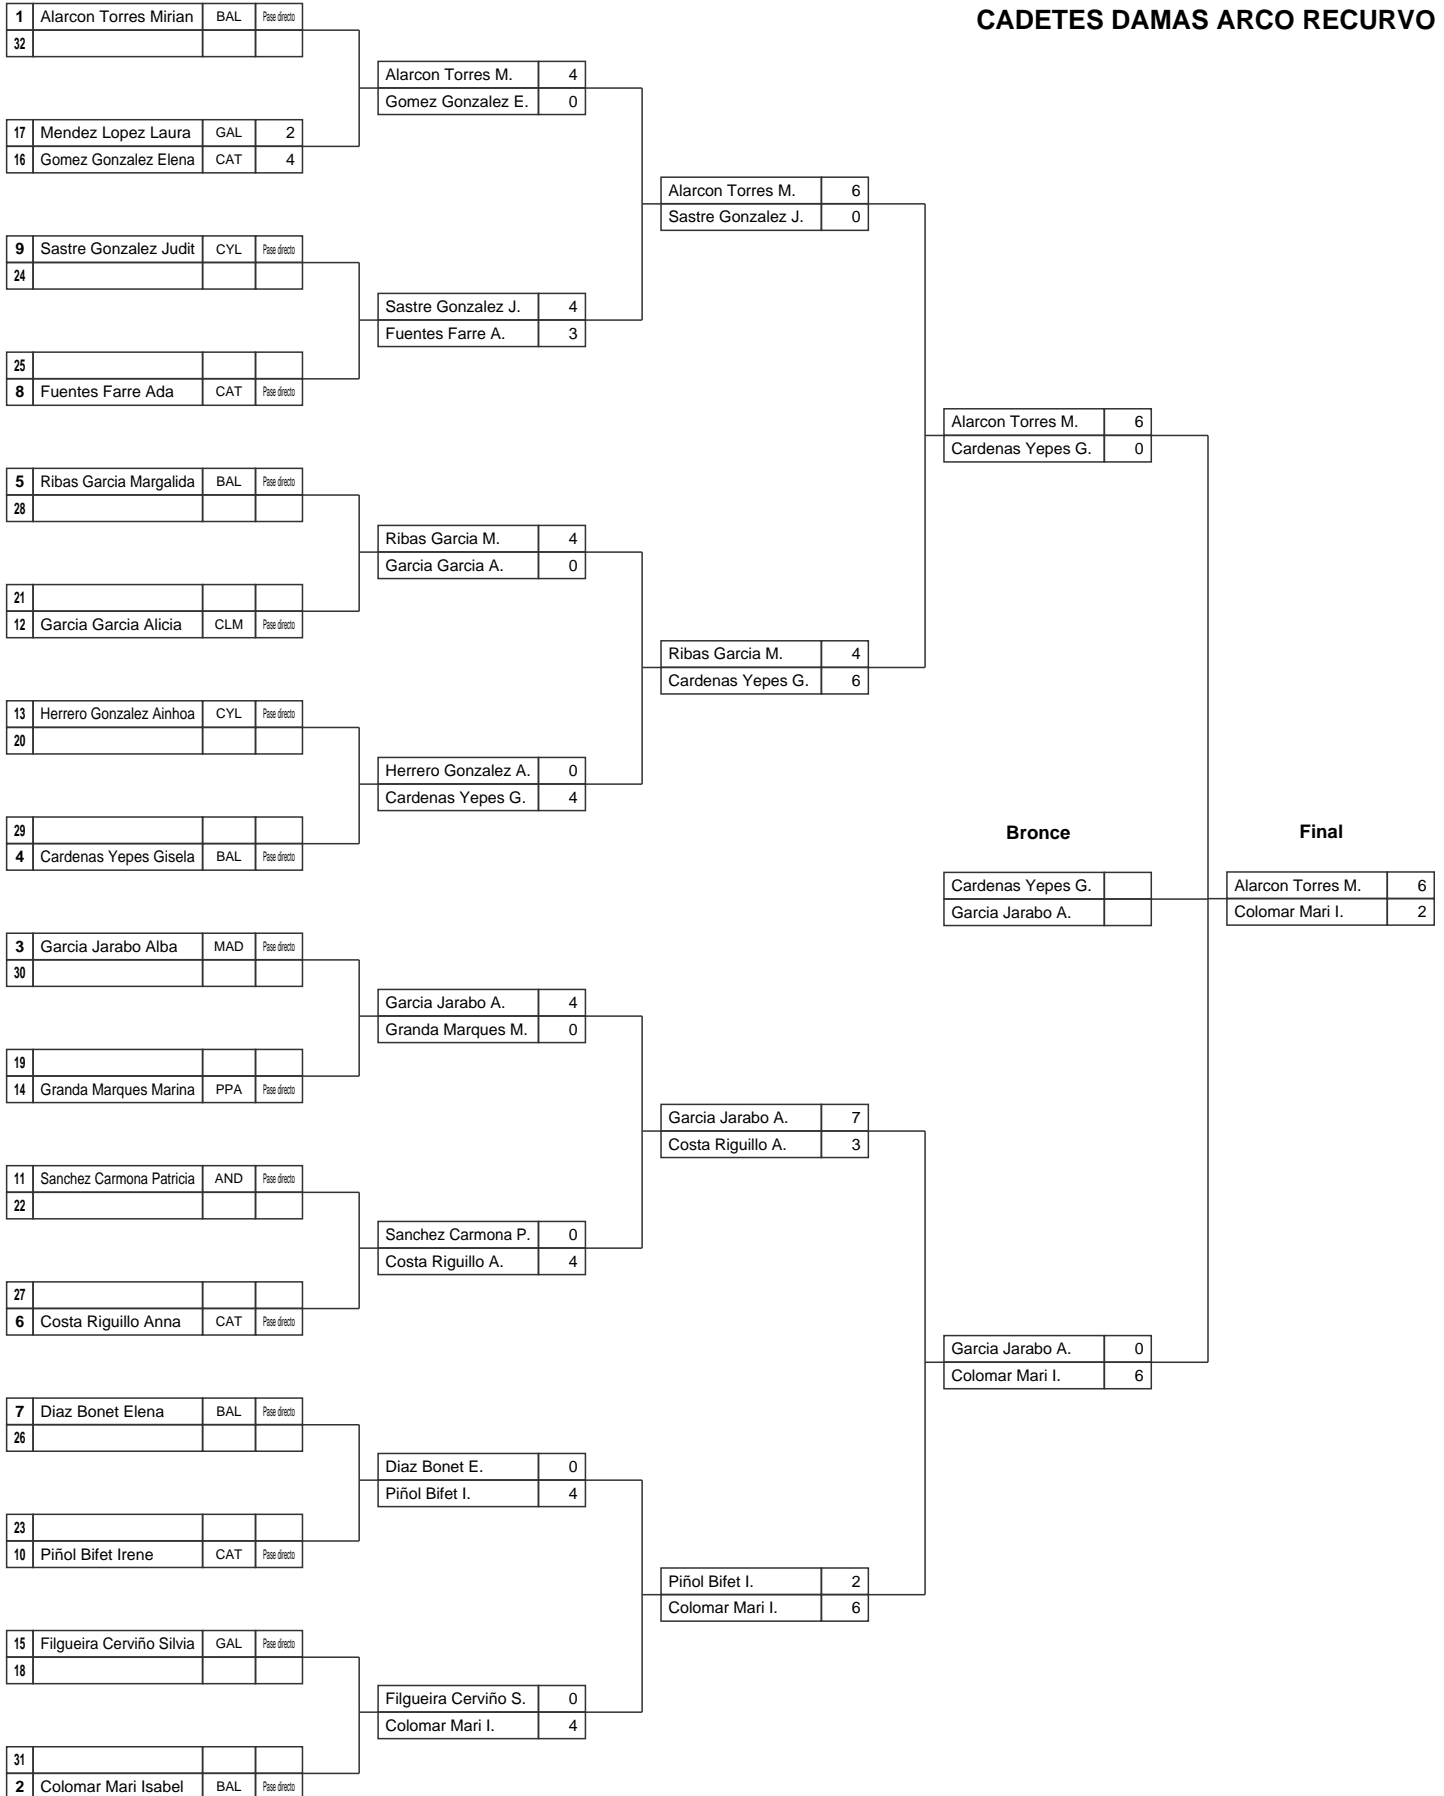

## CADETES DAMAS ARCO RECURVO